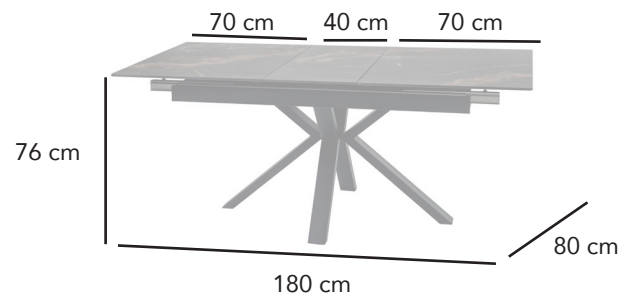

G D E C O

Mesa extensible, tapa de porcelánico negra y base negra
11342

CÓDIGO EAN:
8435480113421

DIMENSIONES:
Largo: 140/180 cm
Alto: 76 cm
Fondo: 80 cm
Peso: 25 kg

MATERIAL:
Tapa en porcelánico negro de 6mm en tres piezas, Patas y estructura extensible en metal pintado en negro

LIMPIEZA:
Recomendamos su limpieza con un trapo húmedo evitando el uso de productos químicos que puedan dañar su superficie.

DIMENSIONES EMBALAJE:

	Largo	Alto	Fondo	Peso
Caja 1:	78	144	83	26 kg