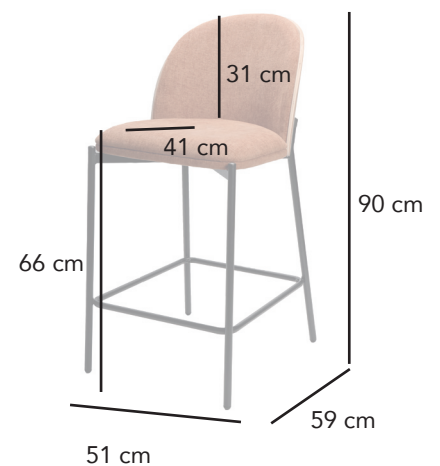

Taburete Ingrid. Roble y caldera

11419

CÓDICO EAN:  
8435480114190

DIMENSIONES:  
Largo: 51 cm  
Alto: 90 cm  
Fondo: 59 cm  
Peso: 7 kg

MATERIAL:  
Respaldo chapa de roble curvado, tapizado en color caldera tejido aquaclean y patas de metal en color negro

LIMPIEZA:  
Recomendamos su limpieza con un trapo húmedo evitando el uso de productos químicos que puedan dañar su superficie.

DIMENSIONES EMBALAJE:

	Largo	Alto	Fondo	Peso
Caja 1:	53	92	61	9 kg