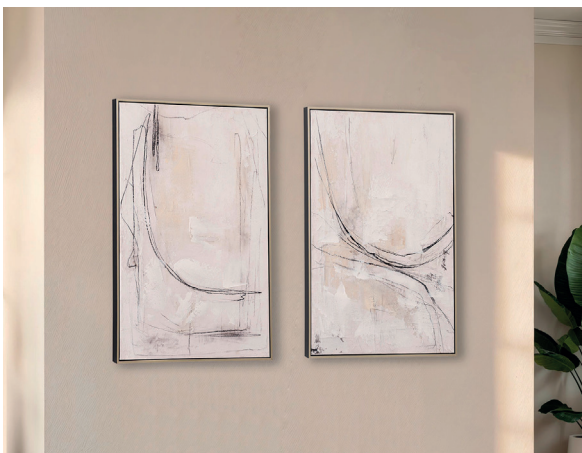

DIMENSIONES EMBALAJE:

	Largo	Alto	Fondo	Peso
Caja 1:	64	94	9	7 kg