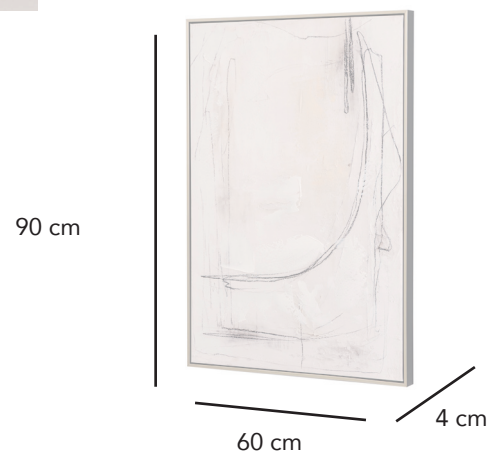

G D E C O

Set de 2 cuadros al óleo con marco de madera

11452/11453

CÓDIGO EAN:
8435480104528

DIMENSIONES:
Largo: 120 cm
Alto: 90 cm
Fondo: 4 cm
Peso: 6 kg

MATERIAL:
Lienzos con marco de madera, pintura al óleo.

LIMPIEZA:
Recomendamos su limpieza con un trapo húmedo evitando el uso de productos químicos que puedan dañar su superficie.

DIMENSIONES EMBALAJE:

	Largo	Alto	Fondo	Peso
Caja 1:	64	94	9	7 kg