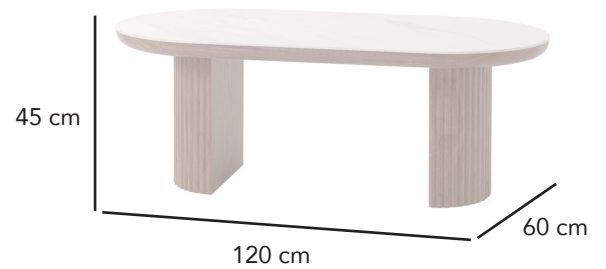

DIMENSIONES EMBALAJE:

	Largo	Alto	Fondo	Peso
Caja 1:	122	46	61	19 kg