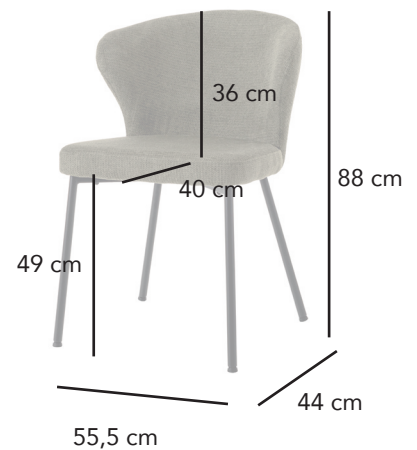

Silla Vega color verde

11484

CÓDICO EAN:  
8435480114848

DIMENSIONES:  
Largo: 60 cm  
Alto: 82 cm  
Fondo: 50,5 cm  
Peso: 8 kg

MATERIAL:  
Tapizado antimanchas de color verde. Patas de metal pintadas en color negro

## DIMENSIONES EMBALAJE:

	Largo	Alto	Fondo	Peso
Caja 1:	47	64	56	18 kg