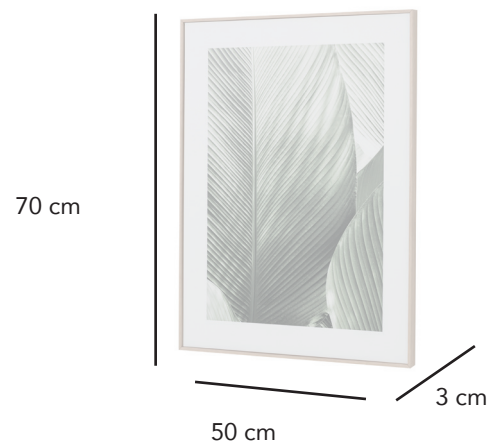

# G D E C O

Set de 2 láminas impresas con marco color roble

10539/10540

CÓDICO EAN:  
5902841522176

DIMENSIONES:  
Largo: 100 cm  
Alto: 70 cm  
Fondo: 3 cm  
Peso: 2 kg

MATERIAL:  
Marco de madera, trasera de madera y papel fotográfico

## DIMENSIONES EMBALAJE:

	Largo	Alto	Fondo	Peso
Caja 1:	52	72	7	2 kg