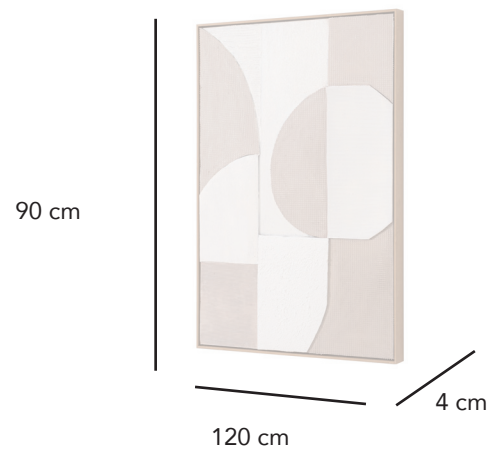

# G D E C O

Set de 2 cuadros al óleo con marco de madera

11441/11442

CÓDIGO EAN:  
8435480104412

DIMENSIONES:  
Largo: 120 cm  
Alto: 90 cm  
Fondo: 4 cm  
Peso: 6 kg

MATERIAL:  
Lienzos con marco de madera, pintura al óleo.

## DIMENSIONES EMBALAJE:

	Largo	Alto	Fondo	Peso
Caja 1:	64	94	9	7 kg