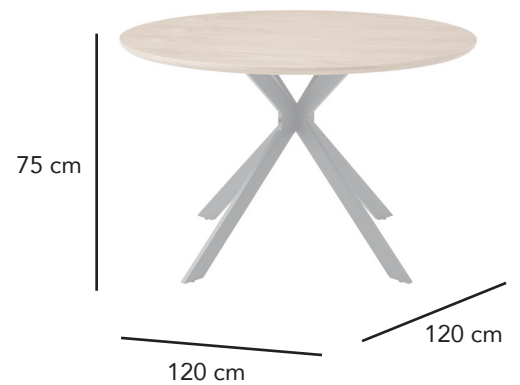

## Mesa de comedor con tapa redonda

11256

CÓDICO EAN:  
8435480112561

DIMENSIONES:  
Largo: 120 cm  
Alto: 75 cm  
Fondo: 120 cm  
Peso: 20 kg

MATERIAL:  
Tapa de madera chapa roble, patas de metal negro

LIMPIEZA:  
Recomendamos su limpieza con un trapo húmedo evitando el uso de productos químicos que puedan dañar su superficie.

### DIMENSIONES EMBALAJE:

	Largo	Alto	Fondo	Peso
Caja 1:	122	77	122	23 kg