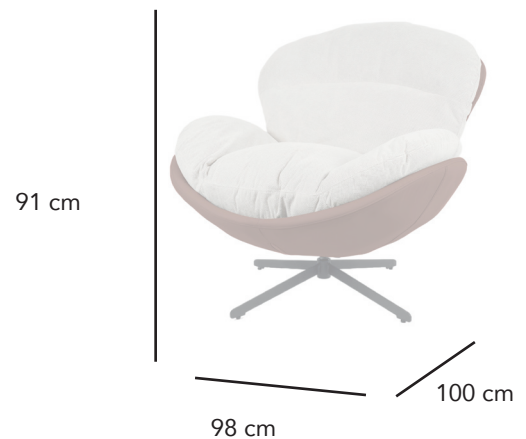

G D E C O

Sillón Egg giratorio 360°, terracota y blanco hueso

11304

CÓDIGO EAN:
8435480113049

DIMENSIONES:

Largo: 98 cm

Alto: 91 cm

Fondo: 100 cm

Peso: 18 kg

MATERIAL:

Tela antimanchas, inífuga, y antiarañazos de color caldera y blanco hueso, base giratoria 360°

LIMPIEZA:

Recomendamos su limpieza con un trapo húmedo evitando el uso de productos químicos que puedan dañar su superficie.

DIMENSIONES EMBALAJE:

	Largo	Alto	Fondo	Peso
Caja 1:	100	93	102	20 kg