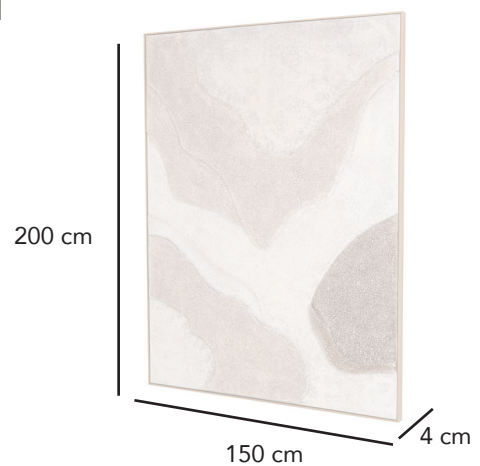

Cuadro al óleo 150x200, se puede colgar en vertical y en horizontal
11309

CÓDIGO EAN:
8435480113094

DIMENSIONES:
Largo: 150 cm
Alto: 200 cm
Fondo: 4 cm
Peso: 10 kg

MATERIAL:
Lienzo con marco de madera, pintura al óleo.

LIMPIEZA:
Recomendamos su limpieza con un trapo húmedo evitando el uso de productos químicos que puedan dañar su superficie.

DIMENSIONES EMBALAJE:

	Largo	Alto	Fondo	Peso
Caja 1:	6	205	155	11 kg