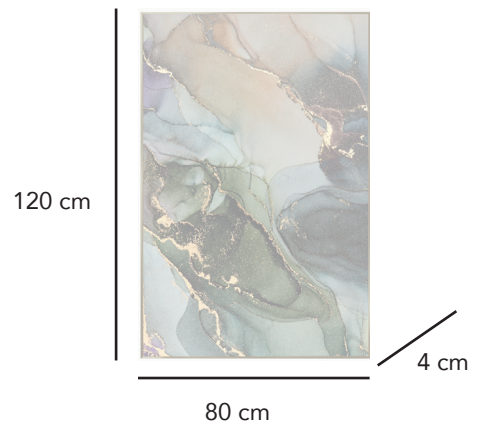

Cuadro al óleo 120x80

11183

CÓDICO EAN:
8435480911183

DIMENSIONES:
Largo: 80 cm
Alto: 120 cm
Fondo: 4 cm
Peso: 4 kg

MATERIAL:
Lienzo con marco de madera, pintura al óleo.

LIMPIEZA:
Recomendamos su limpieza con un trapo húmedo evitando el uso de productos químicos que puedan dañar su superficie.

DIMENSIONES EMBALAJE:

	Largo	Alto	Fondo	Peso
Caja 1:	122	82	5	5 kg