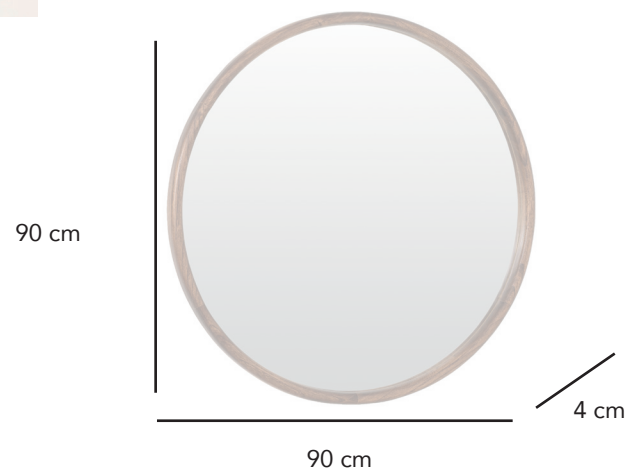

Espejo circular de madera nogal

11460

CÓDIGO EAN:  
8435480114602

DIMENSIONES:  
Largo: 90 cm  
Alto: 90 cm  
Fondo: 4 cm  
Peso: 8 kg

MATERIAL:  
Marco de madera maciza nogal

LIMPIEZA:  
Recomendamos su limpieza con un trapo húmedo evitando el uso de productos químicos que puedan dañar su superficie.

## DIMENSIONES EMBALAJE:

	Largo	Alto	Fondo	Peso
Caja 1:	11,8	99	99	9 kg