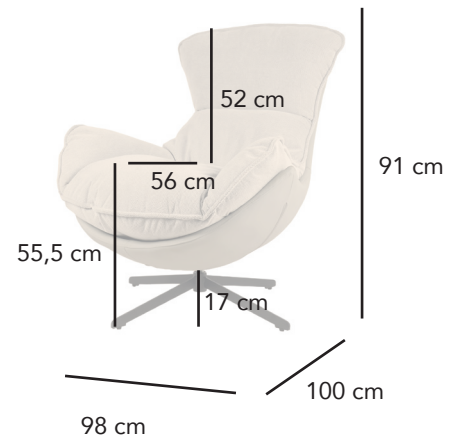

## Sillón Hans giratorio 360°, beige

11399

CÓDIGO EAN:  
8435480113995

### DIMENSIONES:

Largo: 98 cm  
Alto: 91 cm  
Fondo: 100 cm  
Peso: 18 kg

### MATERIAL:

Tapizado beige, antimanchas, ignífugo y antiarañazos. Base giratoria 360° de color negro

### DIMENSIONES EMBALAJE:

	Largo	Alto	Fondo	Peso
Caja 1:	100	93	102	20 kg