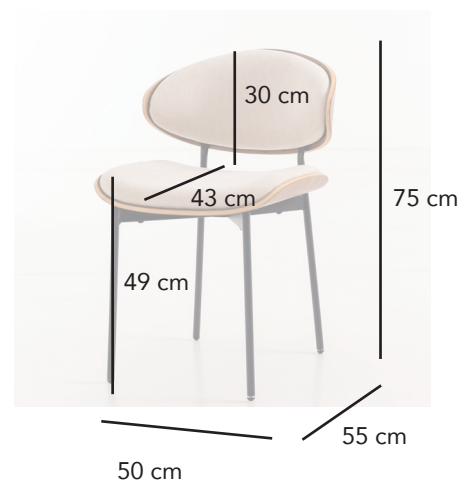

Silla Lena. Nogal y beige

11421

CÓDIGO EAN:
8435480114213

DIMENSIONES:
Largo: 50 cm
Alto: 75 cm
Fondo: 55 cm
Peso: 7 kg

MATERIAL:
Respaldo chapa de nogal curvado, tapizado
beige tejido aquaclean y patas de metal en color
negro

LIMPIEZA:
Recomendamos su limpieza con un trapo
húmedo evitando el uso de productos químicos
que puedan dañar su superficie.

DIMENSIONES EMBALAJE:

	Largo	Alto	Fondo	Peso
Caja 1:	52	77	57	9 kg