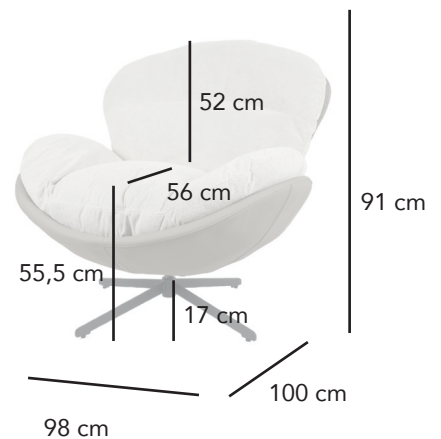

Sillón Egg giratorio 360°, gris piedra

11261

CÓDICO EAN:  
8435480112615

DIMENSIONES:  
Largo: 98 cm  
Alto: 91 cm  
Fondo: 100 cm  
Peso: 18 kg

MATERIAL:  
Tela antimanchas, inífuga, y antiarañazos de color gris piedra, base giratoria 360°

#### DIMENSIONES EMBALAJE:

	Largo	Alto	Fondo	Peso
Caja 1:	100	93	102	20 kg