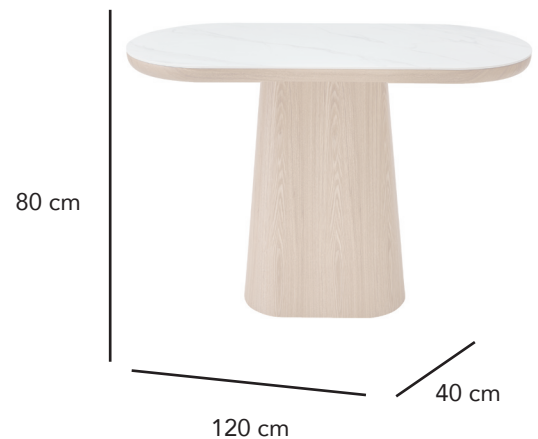

DIMENSIONES EMBALAJE:

	Largo	Alto	Fondo	Peso
Caja 1:	122	83	42	19 kg