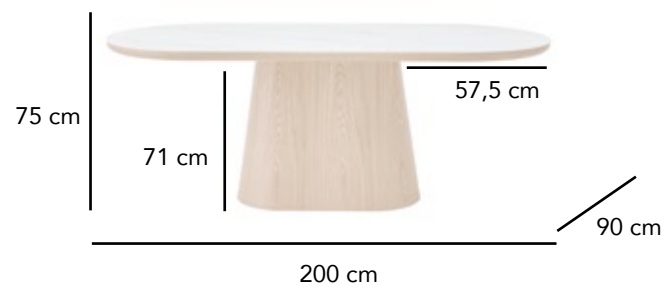

Mesa de comedor con tapa ovalada

11254

CÓDIGO EAN:
8435480112547

DIMENSIONES:
Largo: 200 cm
Alto: 75 cm
Fondo: 90 cm
Peso: 48 kg

MATERIAL:
Madera en chapa de roble con pata curvada.
Tapa en porcelánico blanco de 6mm

LIMPIEZA:
Recomendamos su limpieza con un trapo húmedo evitando el uso de productos químicos que puedan dañar su superficie.

DIMENSIONES EMBALAJE:

	Largo	Alto	Fondo	Peso
Caja 1:	202	76	93	49 kg