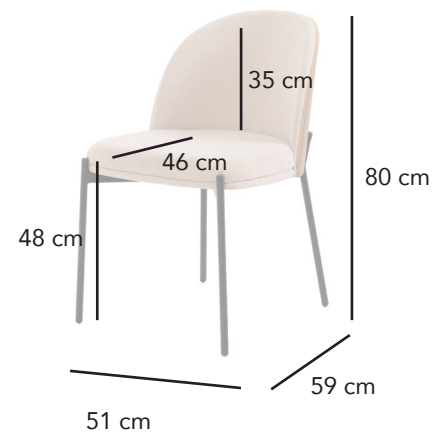

Silla Ingrid. Nogal y beige

11415

CÓDICO EAN:
8435480114152

DIMENSIONES:

Largo: 51 cm
Alto: 80 cm
Fondo: 59 cm
Peso: 6 kg

MATERIAL:

Respaldo chapa de nogal curvado, tapizado beige tejido aquaclean y patas de metal en color negro

LIMPIEZA:

Recomendamos su limpieza con un trapo húmedo evitando el uso de productos químicos que puedan dañar su superficie.

DIMENSIONES EMBALAJE:

	Largo	Alto	Fondo	Peso
Caja 1:	53	82	61	8 kg