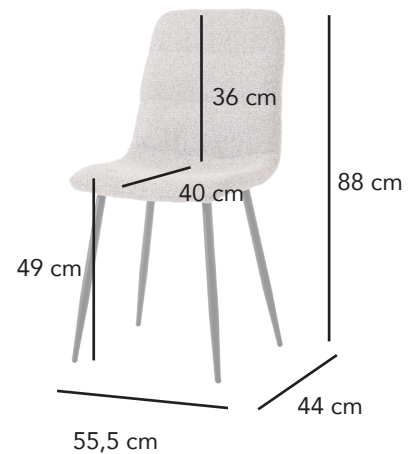

Silla Emma color gris

11479

CÓDICO EAN:
8435480114794

DIMENSIONES:
Largo: 55,5 cm
Alto: 88 cm
Fondo: 44 cm
Peso: 6 kg

MATERIAL:
Tapizado antimanchas de color gris. Patas de metal pintadas en color negro

LIMPIEZA:
Recomendamos su limpieza con un trapo húmedo evitando el uso de productos químicos que puedan dañar su superficie.

DIMENSIONES EMBALAJE:

| | Largo | Alto | Fondo | Peso |
|---------|-------|------|-------|-------|
| Caja 1: | 47 | 64 | 56 | 26 kg |