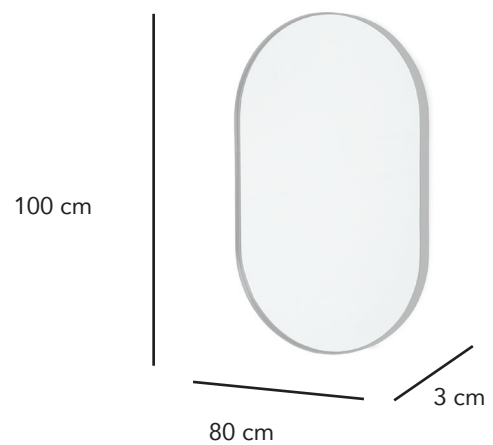

Espejo ovalado marco de aluminio negro
11473

CÓDICO EAN:
8435480114732

DIMENSIONES:
Largo: 80 cm
Alto: 100 cm
Fondo: 3 cm
Peso: 7 kg

MATERIAL:
Marco extra delgado de aluminio pintado en negro

LIMPIEZA:
Recomendamos su limpieza con un trapo húmedo evitando el uso de productos químicos que puedan dañar su superficie.

DIMENSIONES EMBALAJE:

	Largo	Alto	Fondo	Peso
Caja 1:	9	108	88	8 kg