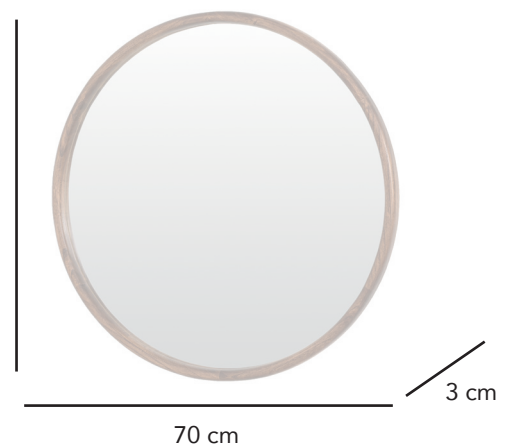

Espejo circular de madera nogal

11486

CÓDICO EAN:
8435480114862

DIMENSIONES:
Largo: 70 cm
Alto: 70 cm
Fondo: 3 cm
Peso: 6 kg

MATERIAL:
Marco de madera maciza nogal

LIMPIEZA:
Recomendamos su limpieza con un trapo húmedo evitando el uso de productos químicos que puedan dañar su superficie.

70 cm

DIMENSIONES EMBALAJE:

	Largo	Alto	Fondo	Peso
Caja 1:	11	79	79	9 kg