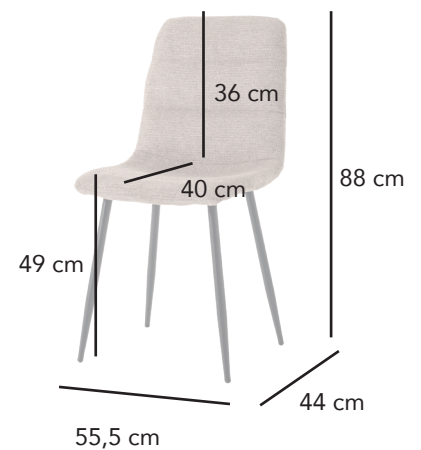

Silla Emma color camel

11481

CÓDIGO EAN:
8435480114817

DIMENSIONES:
Largo: 55,5 cm
Alto: 88 cm
Fondo: 44 cm
Peso: 6 kg

MATERIAL:
Tapizado antimanchas de color camel. Patas de metal pintadas en color negro

LIMPIEZA:
Recomendamos su limpieza con un trapo húmedo evitando el uso de productos químicos que puedan dañar su superficie.

DIMENSIONES EMBALAJE:

	Largo	Alto	Fondo	Peso
Caja 1:	47	64	56	26 kg