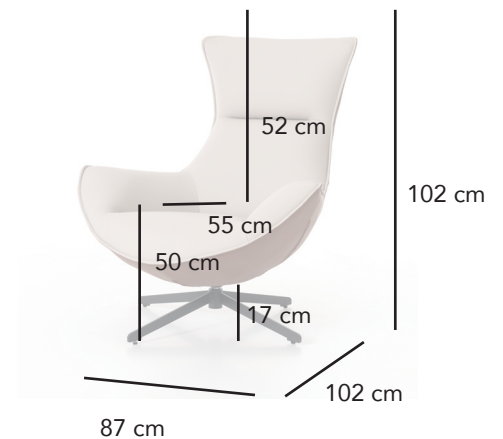

G D E C O

Sillón Hans giratorio 360°, tcaldera y beige
11340

CÓDICO EAN:
8435480113407

DIMENSIONES:
Largo: 87 cm
Alto: 102 cm
Fondo: 102 cm
Peso: 18 kg

MATERIAL:
Tapizado caldera y beige, antimanchas, ignifugo y antiarañazos. Base giratoria 360° de color negro

LIMPIEZA:
Recomendamos su limpieza con un trapo húmedo evitando el uso de productos químicos que puedan dañar su superficie.

DIMENSIONES EMBALAJE:

	Largo	Alto	Fondo	Peso
Caja 1:	90	104	104	19 kg