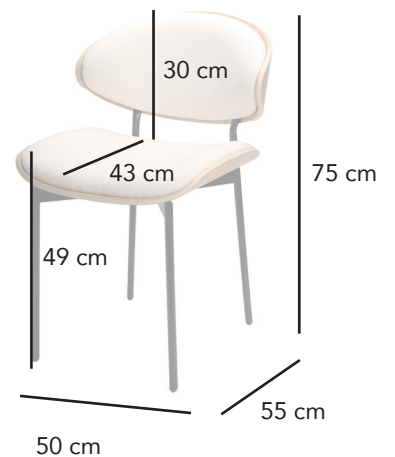

Silla Lena. Roble y beige

11420

CÓDICO EAN:
8435480114206

DIMENSIONES:

Largo: 50 cm
Alto: 75 cm
Fondo: 55 cm
Peso: 7 kg

MATERIAL:

Respaldo chapa de roble curvado, tapizado beige tejido aquaclean y patas de metal en color negro

LIMPIEZA:

Recomendamos su limpieza con un trapo húmedo evitando el uso de productos químicos que puedan dañar su superficie.

DIMENSIONES EMBALAJE:

	Largo	Alto	Fondo	Peso
Caja 1:	52	77	57	9 kg