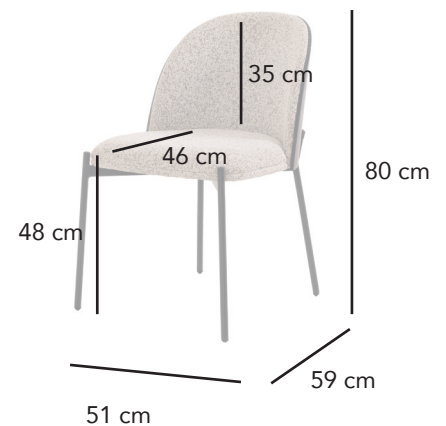

Silla Ingrid. Negro y blanco

11416

CÓDICO EAN:
8435480114169

DIMENSIONES:

Largo: 51 cm
Alto: 80 cm
Fondo: 59 cm
Peso: 6 kg

MATERIAL:

Respaldo chapa negro curvado, tapizado blanco jaspeado tejido aquaclean y patas de metal en color negro

LIMPIEZA:

Recomendamos su limpieza con un trapo húmedo evitando el uso de productos químicos que puedan dañar su superficie.

DIMENSIONES EMBALAJE:

	Largo	Alto	Fondo	Peso
Caja 1:	53	82	61	8 kg