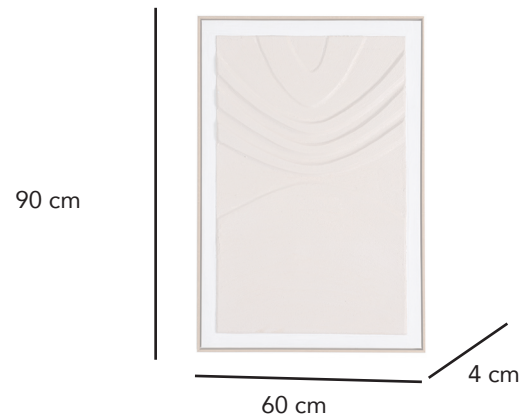

Set de 2 cuadros al óleo con marco de madera

11327/11328

CÓDIGO EAN:
8435480113278

DIMENSIONES:
Largo: 120 cm
Alto: 90 cm
Fondo: 4 cm
Peso: 6 kg

MATERIAL:
Lienzos con marco de madera, pintura al óleo.

LIMPIEZA:
Recomendamos su limpieza con un trapo húmedo evitando el uso de productos químicos que puedan dañar su superficie.

DIMENSIONES EMBALAJE:

	Largo	Alto	Fondo	Peso
Caja 1:	10	94	64	7 kg