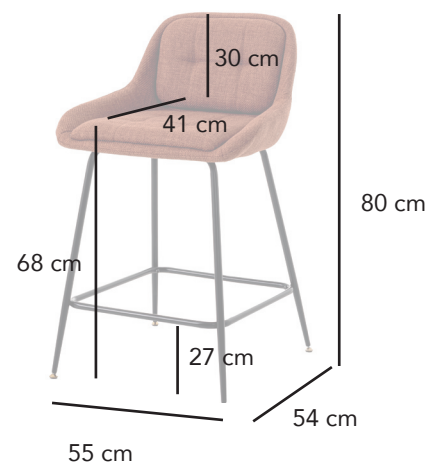

Taburete Belmont, tapizado caldera

11368

CÓDICO EAN:  
8435480113681

DIMENSIONES:  
Largo: 55 cm  
Alto: 80 cm  
Fondo: 54 cm  
Peso: 8 kg

MATERIAL:  
Tapizado caldera, patas de metal pintadas en negro

LIMPIEZA:  
Recomendamos su limpieza con un trapo húmedo evitando el uso de productos químicos que puedan dañar su superficie.

DIMENSIONES EMBALAJE:

	Largo	Alto	Fondo	Peso
Caja 1:	57	81	56	10 kg