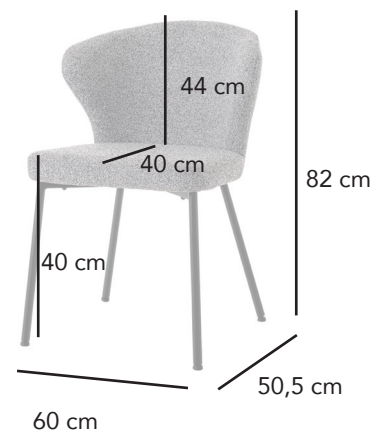

Silla Vega color gris

11482

CÓDIGO EAN:
8435480114824

DIMENSIONES:
Largo: 60 cm
Alto: 82 cm
Fondo: 50,5 cm
Peso: 8 kg

MATERIAL:
Tapizado antimanchas de color gris. Patas de metal pintadas en color negro

LIMPIEZA:
Recomendamos su limpieza con un trapo húmedo evitando el uso de productos químicos que puedan dañar su superficie.

DIMENSIONES EMBALAJE:

	Largo	Alto	Fondo	Peso
Caja 1:	47	64	56	18 kg