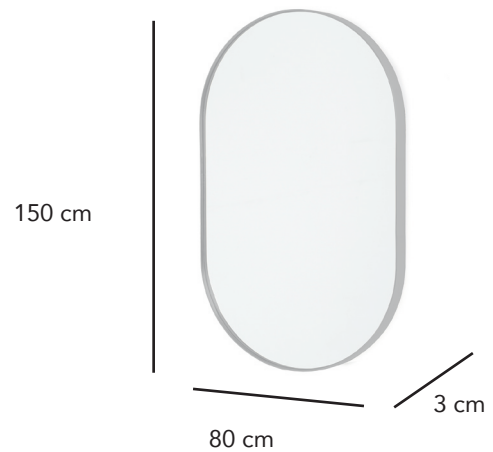

Espejo ovalado marco de aluminio negro

11474

CÓDICO EAN:  
8435480114749

DIMENSIONES:

Largo: 80 cm

Alto: 150 cm

Fondo: 3 cm

Peso: 15 kg

## DIMENSIONES EMBALAJE:

|         | Largo | Alto | Fondo | Peso  |
|---------|-------|------|-------|-------|
| Caja 1: | 11    | 160  | 90    | 16 kg |