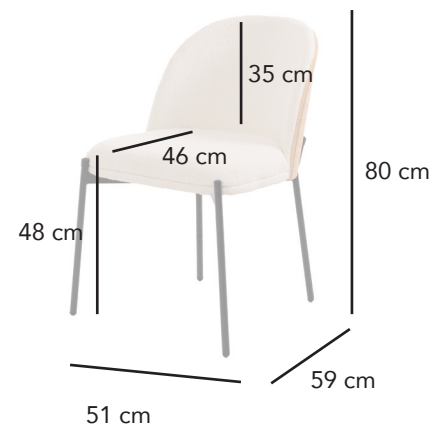

Silla Ingrid. Roble y boucle blanco

11413

CÓDICO EAN:
8435480114138

DIMENSIONES:

Largo: 51 cm
Alto: 80 cm
Fondo: 59 cm
Peso: 6 kg

MATERIAL:

Respaldo chapa de roble curvado, tapizado en color boucle blanco tejido aquaclean y patas de metal en color negro

LIMPIEZA:

Recomendamos su limpieza con un trapo húmedo evitando el uso de productos químicos que puedan dañar su superficie.

DIMENSIONES EMBALAJE:

	Largo	Alto	Fondo	Peso
Caja 1:	53	82	61	8 kg