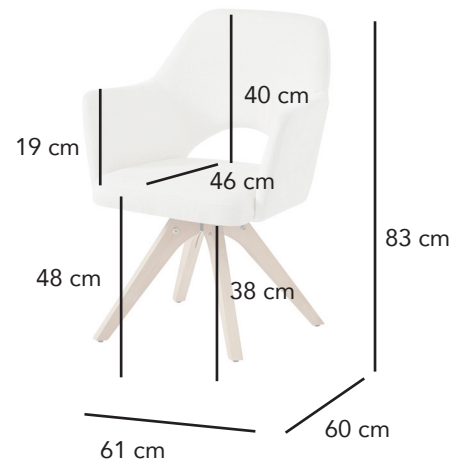

Silla Anker giratoria 360°, tapizado beige
11365

CÓDICO EAN:
8435480113650

DIMENSIONES:
Largo: 59 cm
Alto: 81 cm
Fondo: 62 cm
Peso: 8 kg

MATERIAL:
tapizado beige. Base giratoria 360°, pata de madera acabado natural

LIMPIEZA:
Recomendamos su limpieza con un trapo húmedo evitando el uso de productos químicos que puedan dañar su superficie.

DIMENSIONES EMBALAJE:

	Largo	Alto	Fondo	Peso
Caja 1:	52	67	64	17 kg