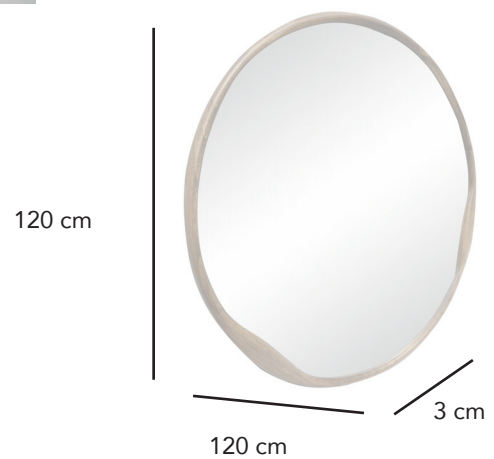

Espejo circular de madera nogal

11392

CÓDICO EAN:  
8435480113926

DIMENSIONES:  
Largo: 120 cm  
Alto: 120 cm  
Fondo: 3 cm  
Peso: 9 kg

MATERIAL:  
Madera acabado nogal

LIMPIEZA:  
Recomendamos su limpieza con un trapo húmedo evitando el uso de productos químicos que puedan dañar su superficie.

DIMENSIONES EMBALAJE:

	Largo	Alto	Fondo	Peso
Caja 1:	122	122	5	11 kg