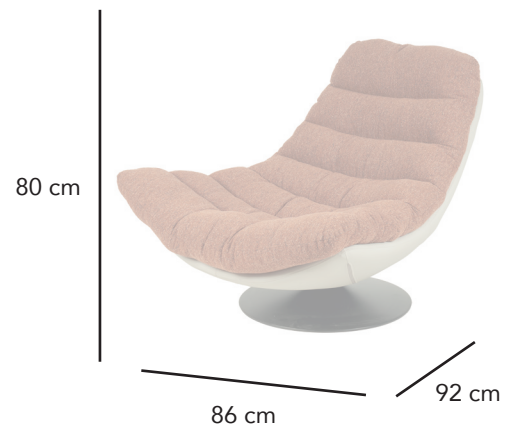

DIMENSIONES EMBALAJE:

	Largo	Alto	Fondo	Peso
Caja 1:	87	82	94	19 kg