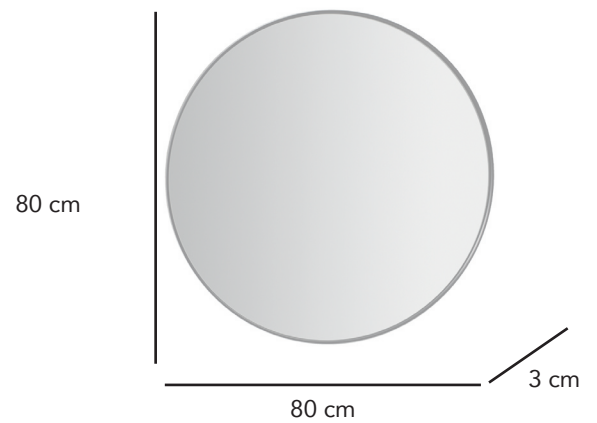

Espejo circular con marco de aluminio negro

11467

CÓDIGO EAN:  
8435480114671

DIMENSIONES:  
Largo: 80 cm  
Alto: 80 cm  
Fondo: 3 cm  
Peso: 6 kg

MATERIAL:  
Marco extra delgado de aluminio pintado en negro

## DIMENSIONES EMBALAJE:

	Largo	Alto	Fondo	Peso
Caja 1:	9	88	88	7 kg