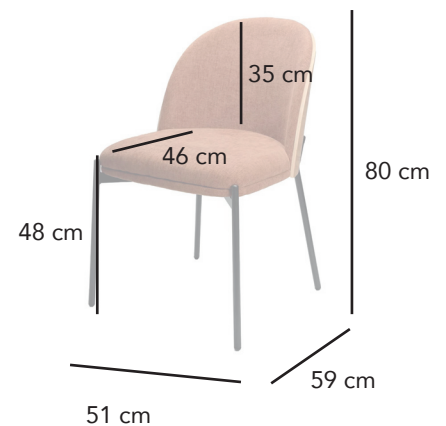

Silla Ingrid. Roble y caldera

11412

CÓDIGO EAN:
8435480114121

DIMENSIONES:

Largo: 51 cm
Alto: 80 cm
Fondo: 59 cm
Peso: 6 kg

MATERIAL:

Respaldo chapa de roble curvado, tapizado en color caldera tejido aquaclean y patas de metal en color negro

LIMPIEZA:

Recomendamos su limpieza con un trapo húmedo evitando el uso de productos químicos que puedan dañar su superficie.

DIMENSIONES EMBALAJE:

	Largo	Alto	Fondo	Peso
Caja 1:	53	82	61	8 kg