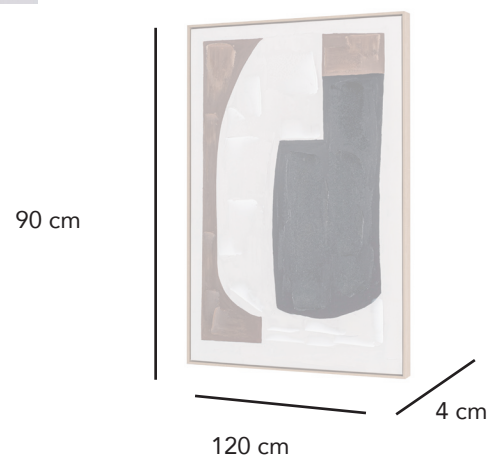

G D E C O

Set de 2 cuadros al óleo con marco de madera

11323/11324

CÓDIGO EAN:
8435480113230

DIMENSIONES:
Largo: 120 cm
Alto: 90 cm
Fondo: 4 cm
Peso: 6 kg

MATERIAL:
Lienzos con marco de madera, pintura al óleo.

LIMPIEZA:
Recomendamos su limpieza con un trapo húmedo evitando el uso de productos químicos que puedan dañar su superficie.

DIMENSIONES EMBALAJE:

	Largo	Alto	Fondo	Peso
Caja 1:	10	94	64	7 kg