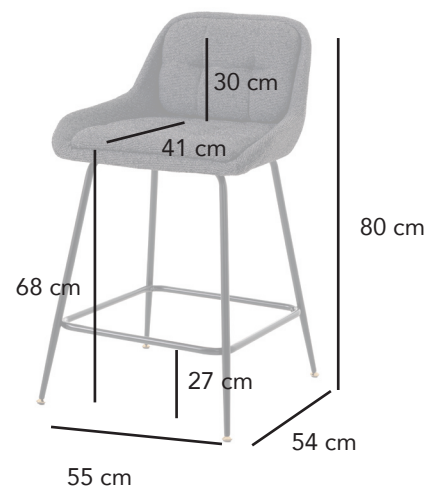

Taburete Belmont, tapizado gris marengo  
11369

CÓDICO EAN:  
8435480113698

DIMENSIONES:  
Largo: 55 cm  
Alto: 80 cm  
Fondo: 54 cm  
Peso: 8 kg

MATERIAL:  
Tapizado gris marengo, patas de metal pintadas en negro

## DIMENSIONES EMBALAJE:

	Largo	Alto	Fondo	Peso
Caja 1:	57	81	56	10 kg