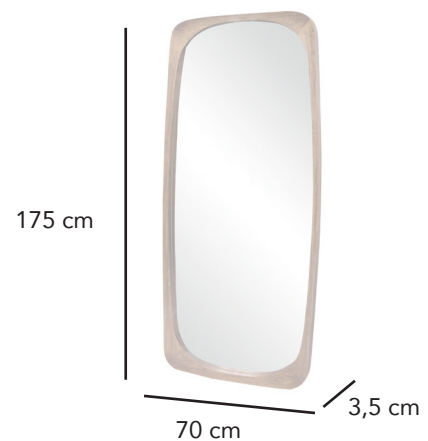

Espejo de pared esquinas redondeadas nogal

11377

CÓDIGO EAN:
8435480113773

DIMENSIONES:
Largo: 70 cm
Alto: 175 cm
Fondo: 3,5 cm
Peso: 9 kg

MATERIAL:
Madera acabado nogal

LIMPIEZA:
Recomendamos su limpieza con un trapo húmedo evitando el uso de productos químicos que puedan dañar su superficie.

DIMENSIONES EMBALAJE:

	Largo	Alto	Fondo	Peso
Caja 1:	12	79	184	10 kg