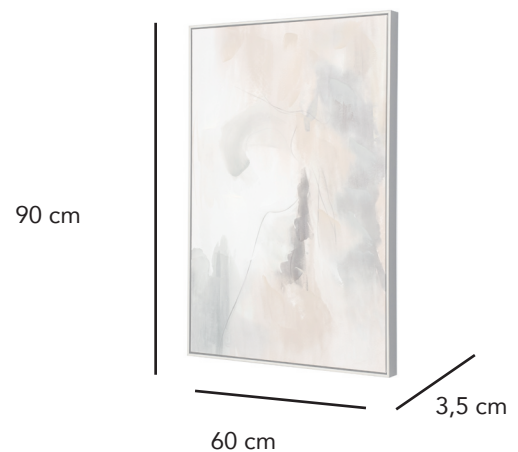

DIMENSIONES EMBALAJE:

	Largo	Alto	Fondo	Peso
Caja 1:	63	93	8	5 kg