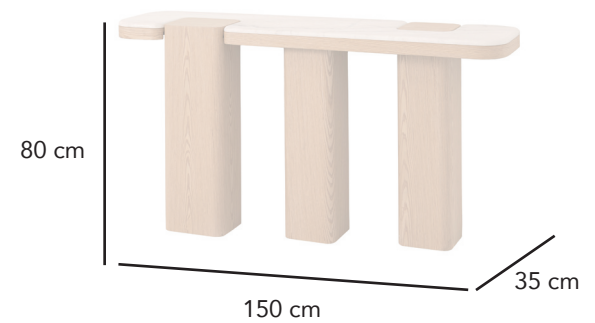

## Consola Delfos

11411

CÓDIGO EAN:  
8435480114114

DIMENSIONES:  
Largo: 150 cm  
Alto: 80 cm  
Fondo: 35 cm  
Peso: 18 kg

MATERIAL:  
Madera roble y tapa de porcelánico blanco

LIMPIEZA:  
Recomendamos su limpieza con un trapo húmedo evitando el uso de productos químicos que puedan dañar su superficie.

### DIMENSIONES EMBALAJE:

	Largo	Alto	Fondo	Peso
Caja 1:	152	82	37	20 kg