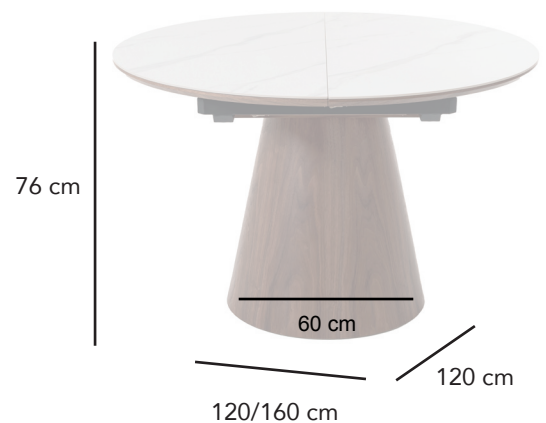

DIMENSIONES EMBALAJE:

	Largo	Alto	Fondo	Peso
Caja 1:	121	78	122	49 kg