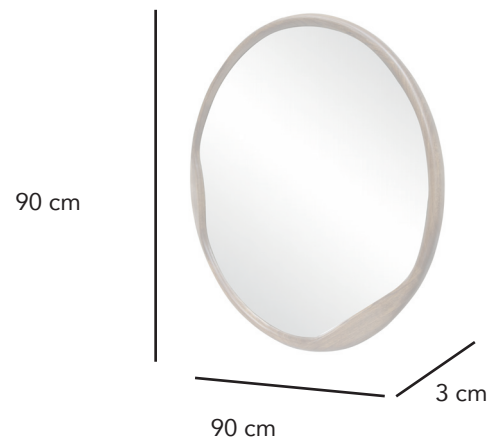

Espejo circular de madera nogal

11390

CÓDIGO EAN:
8435480113902

DIMENSIONES:
Largo: 90 cm
Alto: 90 cm
Fondo: 3 cm
Peso: 7 kg

MATERIAL:
Madera acabado nogal

LIMPIEZA:
Recomendamos su limpieza con un trapo húmedo evitando el uso de productos químicos que puedan dañar su superficie.

DIMENSIONES EMBALAJE:

	Largo	Alto	Fondo	Peso
Caja 1:	92	92	5	9 kg