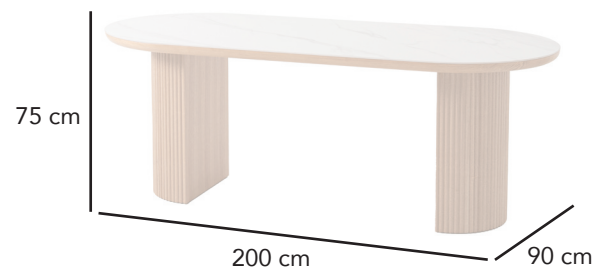

DIMENSIONES EMBALAJE:

	Largo	Alto	Fondo	Peso
Caja 1:	202	76	93	50 kg