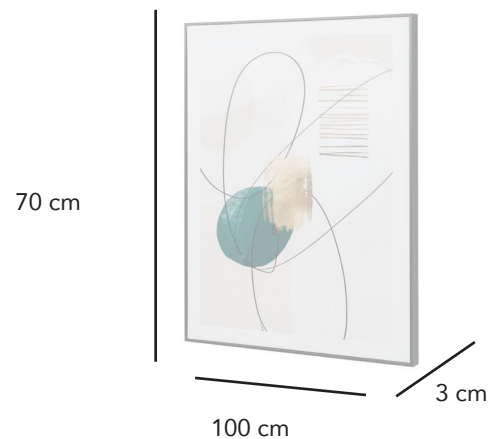

G D E C O

Set de 2 láminas impresas con marco color negro

10533/10534

CÓDIGO EAN:
5902841522091

DIMENSIONES:
Largo: 100 cm
Alto: 70 cm
Fondo: 3 cm
Peso: 2 kg

MATERIAL:
Marco de madera, trasera de madera y papel fotográfico

LIMPIEZA:
Recomendamos su limpieza con un trapo húmedo evitando el uso de productos químicos que puedan dañar su superficie.

DIMENSIONES EMBALAJE:

| | Largo | Alto | Fondo | Peso |
|---------|-------|------|-------|------|
| Caja 1: | 52 | 72 | 7 | 2 kg |