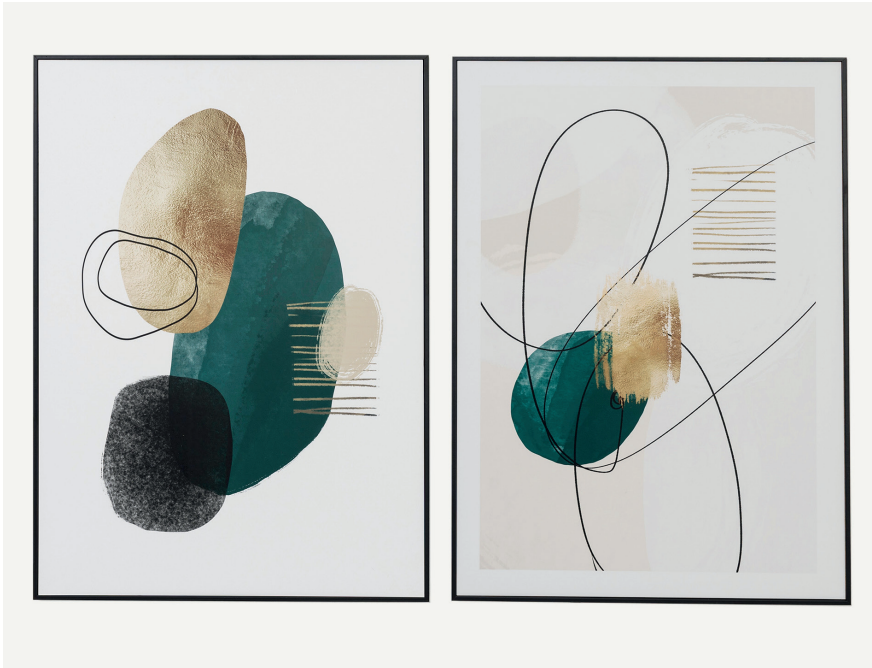

G D E C O

Set de 2 láminas impresas con marco color negro

10533/10534

CÓDIGO EAN:
5902841522091

DIMENSIONES:
Largo: 100 cm
Alto: 70 cm
Fondo: 3 cm
Peso: 2 kg

MATERIAL:
Marco de madera, trasera de madera y papel fotográfico