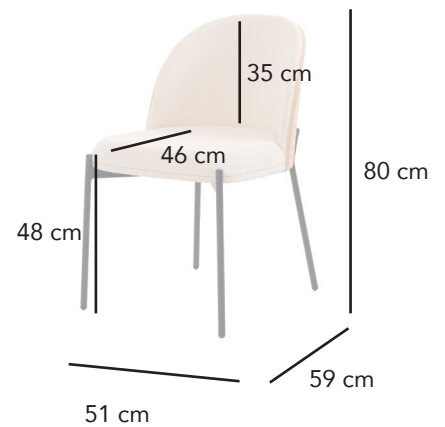

Silla Ingrid. Roble y beige

11414

CÓDICO EAN:
8435480114145

DIMENSIONES:
Largo: 51 cm
Alto: 80 cm
Fondo: 59 cm
Peso: 6 kg

MATERIAL:
Respaldo chapa de roble curvado, tapizado beige tejido aquaclean y patas de metal en color negro

LIMPIEZA:
Recomendamos su limpieza con un trapo húmedo evitando el uso de productos químicos que puedan dañar su superficie.

DIMENSIONES EMBALAJE:

| | Largo | Alto | Fondo | Peso |
|---------|-------|------|-------|------|
| Caja 1: | 53 | 82 | 61 | 8 kg |