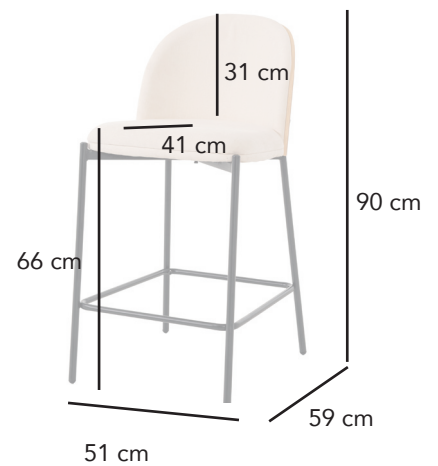

Taburete Ingrid. Roble y beige

11417

CÓDICO EAN:
8435480114176

DIMENSIONES:

Largo: 51 cm
Alto: 90 cm
Fondo: 59 cm
Peso: 7 kg

MATERIAL:

Respaldo chapa de roble curvado, tapizado beige tejido aquaclean y patas de metal en color negro

LIMPIEZA:

Recomendamos su limpieza con un trapo húmedo evitando el uso de productos químicos que puedan dañar su superficie.

DIMENSIONES EMBALAJE:

	Largo	Alto	Fondo	Peso
Caja 1:	53	92	61	9 kg