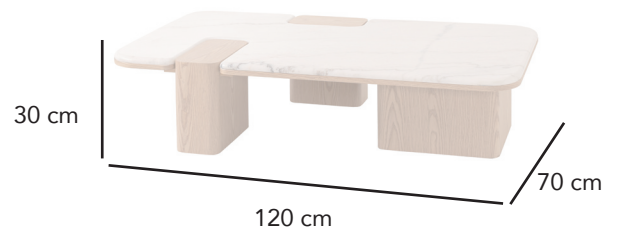

Mesa de sofá Delfos

11410

CÓDIGO EAN:
8435480114107

DIMENSIONES:
Largo: 120 cm
Alto: 30 cm
Fondo: 70 cm
Peso: 16 kg

MATERIAL:
Madera roble y tapa de porcelánico blanco

LIMPIEZA:
Recomendamos su limpieza con un trapo húmedo evitando el uso de productos químicos que puedan dañar su superficie.

DIMENSIONES EMBALAJE:

	Largo	Alto	Fondo	Peso
Caja 1:	122	32	72	18 kg