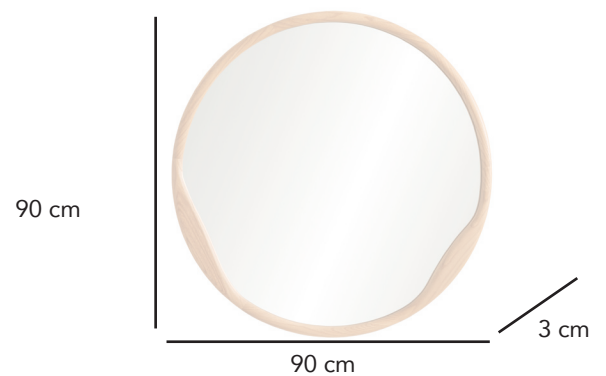

Espejo circular de madera roble

11389

CÓDICO EAN:  
8435480113896

DIMENSIONES:  
Largo: 90 cm  
Alto: 90 cm  
Fondo: 3 cm  
Peso: 7 kg

MATERIAL:  
Madera acabado roble

LIMPIEZA:  
Recomendamos su limpieza con un trapo húmedo evitando el uso de productos químicos que puedan dañar su superficie.

## DIMENSIONES EMBALAJE:

|         | Largo | Alto | Fondo | Peso |
|---------|-------|------|-------|------|
| Caja 1: | 92    | 92   | 5     | 9 kg |