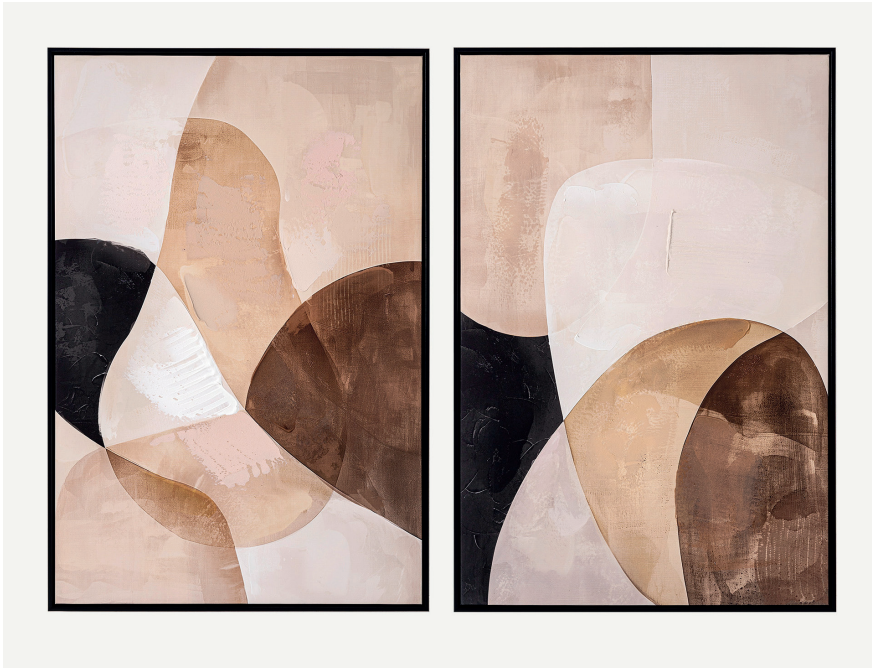

# G D E C O

Set de 2 cuadros al óleo con marco de madera

11331/11332

CÓDIGO EAN:  
8435480113315

DIMENSIONES:  
Largo: 120 cm  
Alto: 90 cm  
Fondo: 4 cm  
Peso: 6 kg

MATERIAL:  
Lienzos con marco de madera, pintura al óleo.