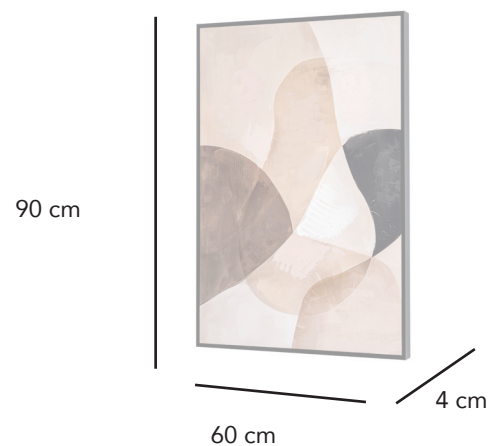

# G D E C O

Set de 2 cuadros al óleo con marco de madera

11331/11332

CÓDIGO EAN:  
8435480113315

DIMENSIONES:  
Largo: 120 cm  
Alto: 90 cm  
Fondo: 4 cm  
Peso: 6 kg

MATERIAL:  
Lienzos con marco de madera, pintura al óleo.

## DIMENSIONES EMBALAJE:

|         | Largo | Alto | Fondo | Peso |
|---------|-------|------|-------|------|
| Caja 1: | 64    | 94   | 9     | 7 kg |