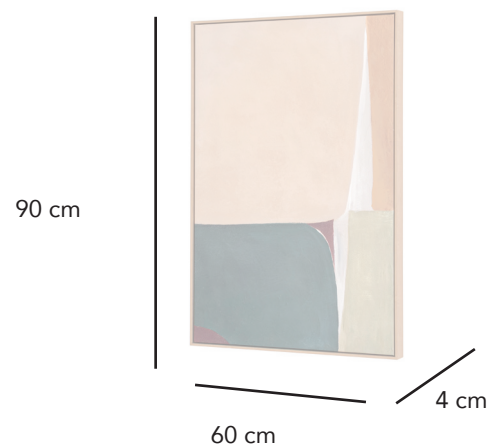

# G D E C O

Set de 2 cuadros al óleo con marco de madera

11450/11451

CÓDIGO EAN:  
8435480104504

DIMENSIONES:  
Largo: 120 cm  
Alto: 90 cm  
Fondo: 4 cm  
Peso: 6 kg

MATERIAL:  
Lienzos con marco de madera, pintura al óleo.

## DIMENSIONES EMBALAJE:

	Largo	Alto	Fondo	Peso
Caja 1:	64	94	9	7 kg