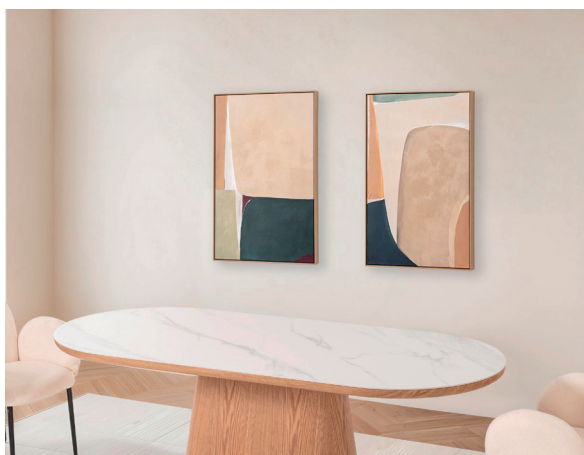

DIMENSIONES EMBALAJE:

	Largo	Alto	Fondo	Peso
Caja 1:	64	94	9	7 kg